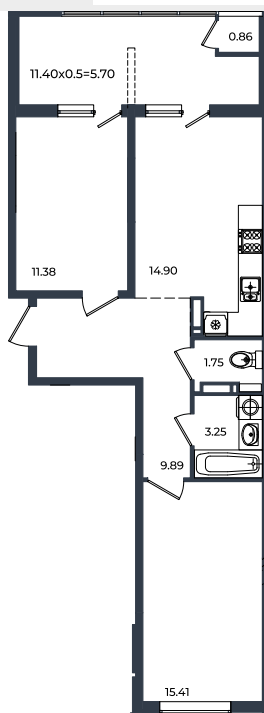

Квартира № 135

2К-квартира 63.14 м²

9 786 700 ₽

Жилой комплекс

Инсити

Адрес

г. Краснодар, ул. им. Кирилла Россинского, 3/1, к.1

Срок сдачи

2026 г.

Проект

Микрорайон «Образцово»

Номер на этаже

135

Этаж

10

Корпус

Дом 6

Секция

1

Заселение

I квартал 2026 г.

Отделка

Предчистовая

1 этаж