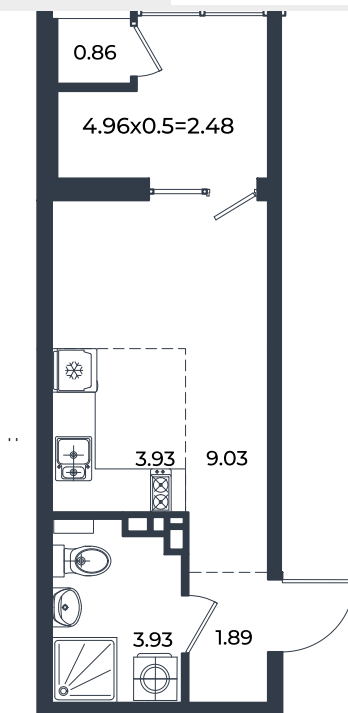

# Квартира № 209

Студия 22.12 м<sup>2</sup>

4 291 280 Р

Жилой комплекс

Инсити

Адрес

г. Краснодар, ул. им. Кирилла Россинского, 3/1, к.1

Срок сдачи

2026 г.

Проект

Микрорайон «Образцово»

Номер на этаже

209

Этаж

5

Корпус

Дом 6

Секция

1

Заселение

I квартал 2026 г.

Отделка

Предчистовая

1 этаж