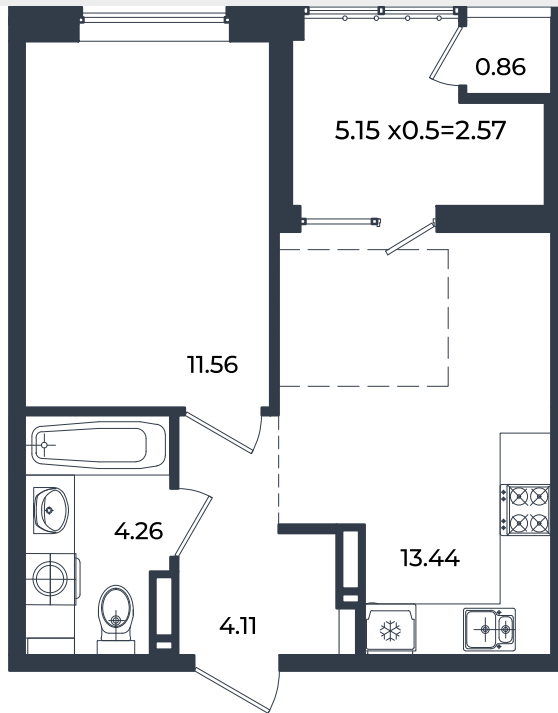

# Квартира № 271

1К-квартира 36.8 м<sup>2</sup>

7 032 480 ₽

Жилой комплекс

Инсити

Адрес

г. Краснодар, ул. им. Кирилла Россинского, 3/1, к.1

Срок сдачи

2026 г.

Проект  
Номер на этаже  
Этаж  
Корпус  
Секция  
Заселение  
Отделка

Микрорайон «Образцово»  
271  
10  
Дом 6  
1  
I квартал 2026 г.  
Предчистовая

1 этаж