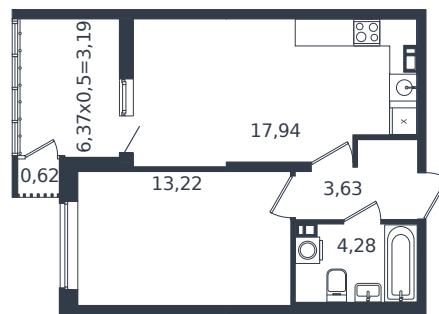

Квартира № 1089

1 этаж

1К-квартира 42.88 м²

7 104 194 ₺

Проект	Микрорайон «Образцово»
Номер на этаже	1089
Этаж	20 из 21
Корпус	Дом 17
Секция	1
Заселение	2026 г.
Отделка	Готовая отделка

+7(861)210-35-75

 ИНСИТИ
ДЕВЕЛОПМЕНТ