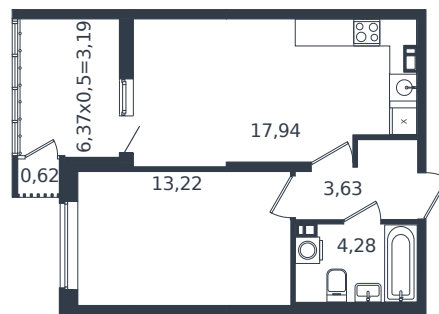

Квартира № 1089

1 этаж

1К-квартира 42.88 м²

7 317 280 ₹

Проект	Микрорайон «Образцово»
Номер на этаже	1089
Этаж	20 из 21
Корпус	Дом 17
Секция	1
Заселение	2026 г.
Отделка	Готовая отделка

+7(861)210-35-75

ИНСИТИ
ДЕВЕЛОПМЕНТ