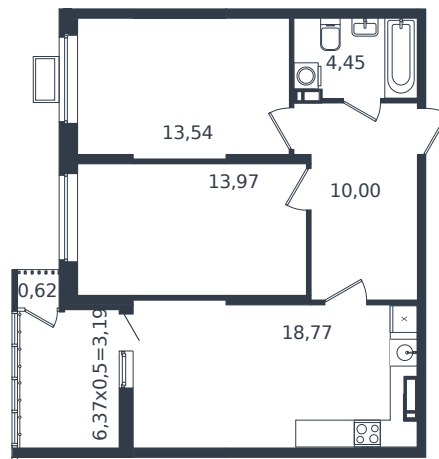

Квартира № 1088

1 этаж

2К-квартира 64.54 м²

8 041 910 ₪

Проект	Микрорайон «Образцово»
Номер на этаже	1088
Этаж	20 из 21
Корпус	Дом 17
Секция	1
Заселение	2026 г.
Отделка	Готовая отделка