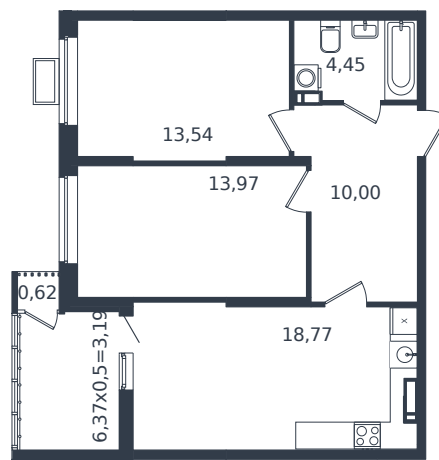

# Квартира № 1088

1 этаж

2К-квартира 64.54 м<sup>2</sup>

8 044 108 ₺

Проект	Микрорайон «Образцово»
Номер на этаже	1088
Этаж	20 из 21
Корпус	Дом 17
Секция	1
Заселение	2026 г.
Отделка	Готовая отделка