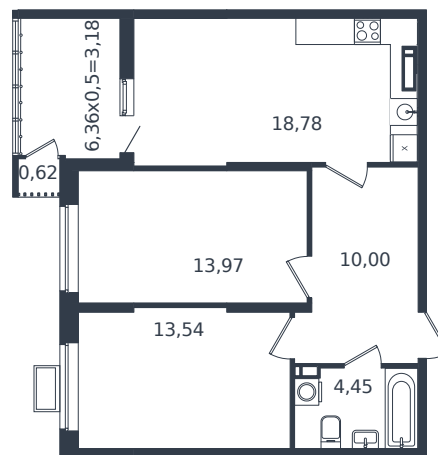

Квартира № 1055

1 этаж

2К-квартира 64.54 м²

8 085 910 ₺

Проект	Микрорайон «Образцово»
Номер на этаже	1055
Этаж	16 из 21
Корпус	Дом 17
Секция	1
Заселение	2026 г.
Отделка	Готовая отделка