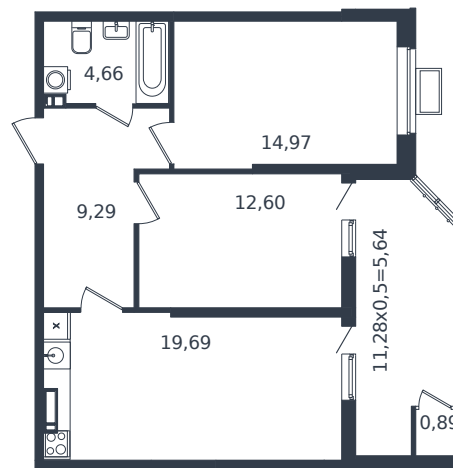

Квартира № 1051

1 этаж

2К-квартира 67.74 м²

8 811 408 ₺

Проект	Микрорайон «Образцово»
Номер на этаже	1051
Этаж	15 из 21
Корпус	Дом 17
Секция	1
Заселение	2026 г.
Отделка	Готовая отделка