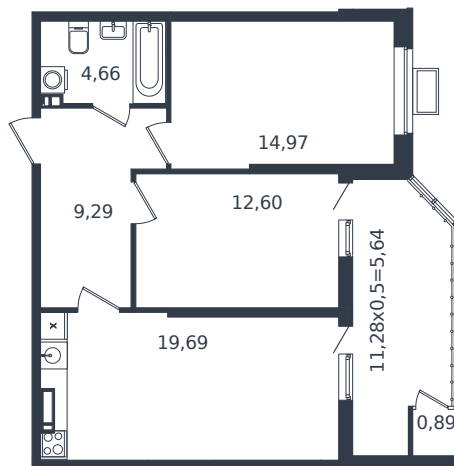

# Квартира № 1035

1 этаж

2К-квартира 67.74 м<sup>2</sup>

8 774 436 ₺

Проект	Микрорайон «Образцово»
Номер на этаже	1035
Этаж	13 из 21
Корпус	Дом 17
Секция	1
Заселение	2026 г.
Отделка	Готовая отделка