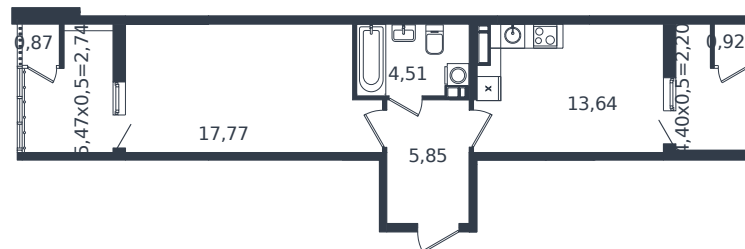

# Квартира № 1030

1 этаж

1К-квартира 48.47 м<sup>2</sup>

7 002 225 ₺

Проект	Микрорайон «Образцово»
Номер на этаже	1030
Этаж	13 из 21
Корпус	Дом 17
Секция	1
Заселение	2026 г.
Отделка	Готовая отделка