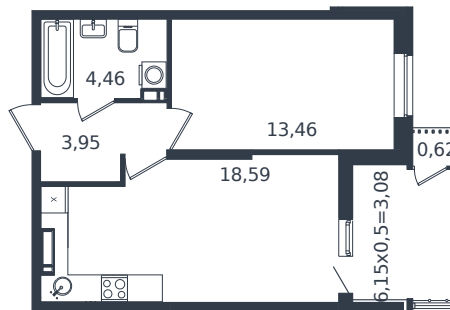

Квартира № 1028

1 этаж

1К-квартира 44.16 м²

6 806 598 ₪

Проект	Микрорайон «Образцово»
Номер на этаже	1028
Этаж	12 из 21
Корпус	Дом 17
Секция	1
Заселение	2026 г.
Отделка	Готовая отделка

+7(861)210-35-75

ИНСИТИ
ДЕВЕЛОПМЕНТ