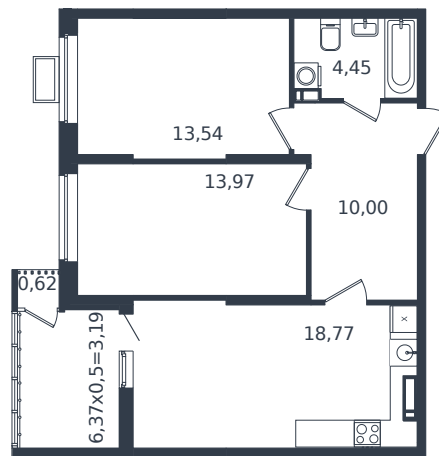

Квартира № 1024

1 этаж

2К-квартира 64.54 м²

7 973 536 ₺

Проект	Микрорайон «Образцово»
Номер на этаже	1024
Этаж	12 из 21
Корпус	Дом 17
Секция	1
Заселение	2026 г.
Отделка	Готовая отделка