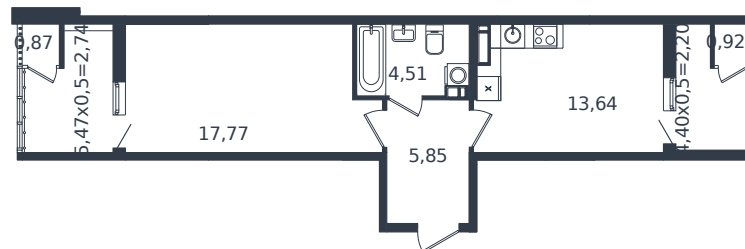

# Квартира № 1014

1 этаж

1К-квартира 48.47 м<sup>2</sup>

7 058 207 ₺

Проект	Микрорайон «Образцово»
Номер на этаже	1014
Этаж	11 из 21
Корпус	Дом 17
Секция	1
Заселение	2026 г.
Отделка	Готовая отделка