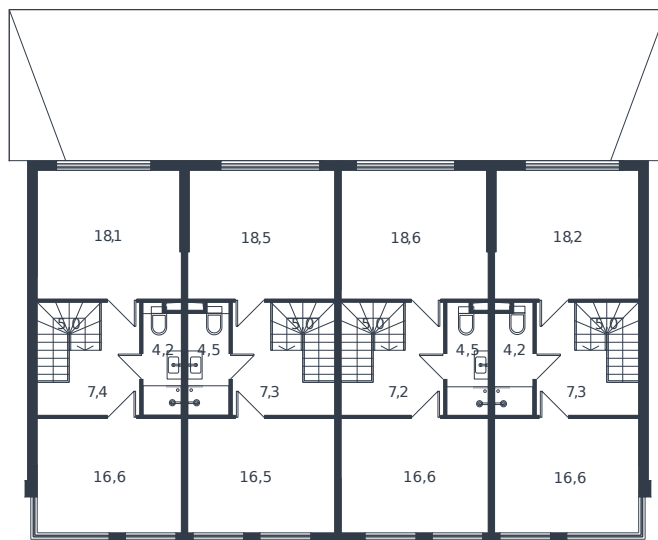

Таунхаус № 697

Таунхаус 117.7 м²

11 131 000 Р

Жилой комплекс
Адрес
Срок сдачи

Инсити
г. Краснодар, ул. им. Виктора Фесюкова, 3
2027 г.

Проект
Номер на этаже
Этаж
Корпус
Секция
Заселение
Отделка

Микрорайон «Новая Елизаветка»
697
1 из 1
Жилые дома блокированной застройки - 3 очередь
1
2026 г.
Предчистовая

1 этаж

2 этаж