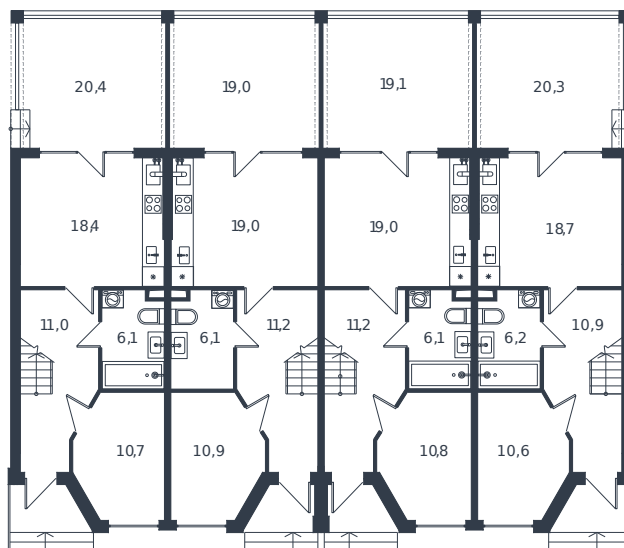

Таунхаус № 697

Таунхаус 117.7 м²

11 131 000 Р

Жилой комплекс
Адрес
Срок сдачи

Инсити
г. Краснодар, ул. им. Виктора Фесюкова, 3
2027 г.

Проект
Номер на этаже
Этаж
Корпус
Секция
Заселение
Отделка

Микрорайон «Новая Елизаветка»
697
1 из 1
Жилые дома блокированной застройки - 3 очередь
1
2026 г.
Предчистовая

1 этаж

2 этаж