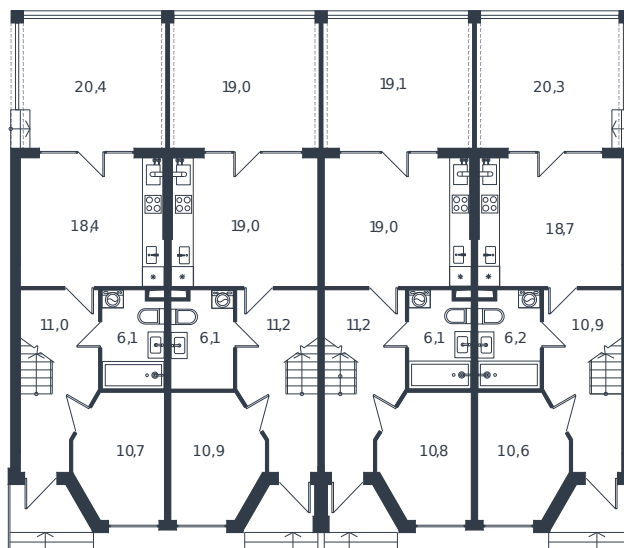

Таунхаус № 690

Таунхаус 117.7 м²

11 116 000 Р

Жилой комплекс
Адрес
Срок сдачи

Инсити
г. Краснодар, ул. им. Виктора Фесьюкова, 3
2027 г.

Проект
Номер на этаже
Этаж
Корпус
Секция
Заселение
Отделка

Микрорайон «Новая Елизаветка»
690
1 из 1
Жилые дома блокированной застройки - 3 очередь
1
2026 г.
Предчистовая

1 этаж

2 этаж