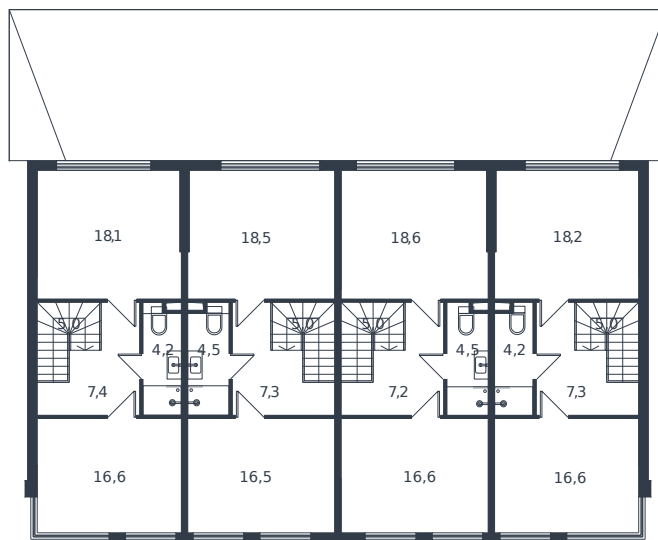

Таунхаус № 690

Таунхаус 117.7 м²

11 116 000 Р

Жилой комплекс
Адрес
Срок сдачи

Инсити
г. Краснодар, ул. им. Виктора Фесьюкова, 3
2027 г.

Проект
Номер на этаже
Этаж
Корпус
Секция
Заселение
Отделка

Микрорайон «Новая Елизаветка»
690
1 из 1
Жилые дома блокированной застройки - 3 очередь
1
2026 г.
Предчистовая

1 этаж

2 этаж