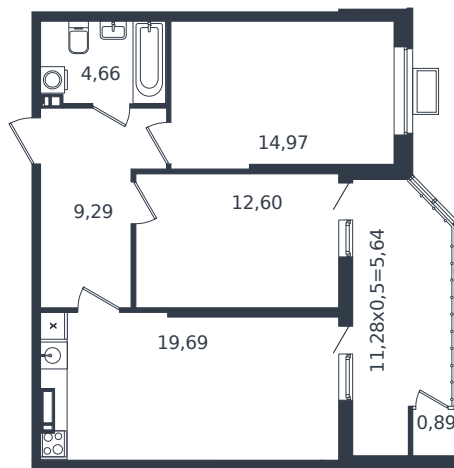

Квартира № 1003

1 этаж

2К-квартира 67.74 м²

8 792 922 ₺

Проект	Микрорайон «Образцово»
Номер на этаже	1003
Этаж	9 из 21
Корпус	Дом 17
Секция	1
Заселение	2026 г.
Отделка	Готовая отделка