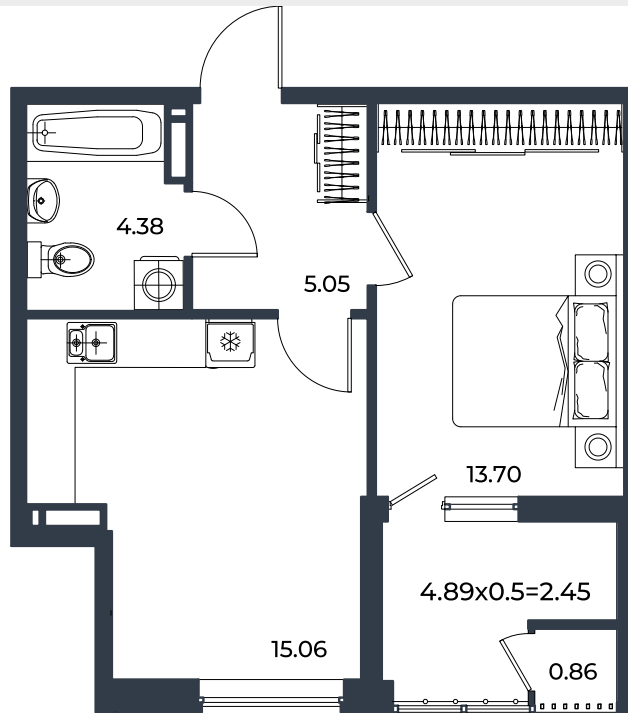

2026 г.

Проект

Микрорайон «Образцово»

Номер на этаже

880

Этаж

18 из 18

Корпус

Дом 11

Секция

1

Заселение

I квартал 2026 г.

Отделка

Предчистовая

1 этаж