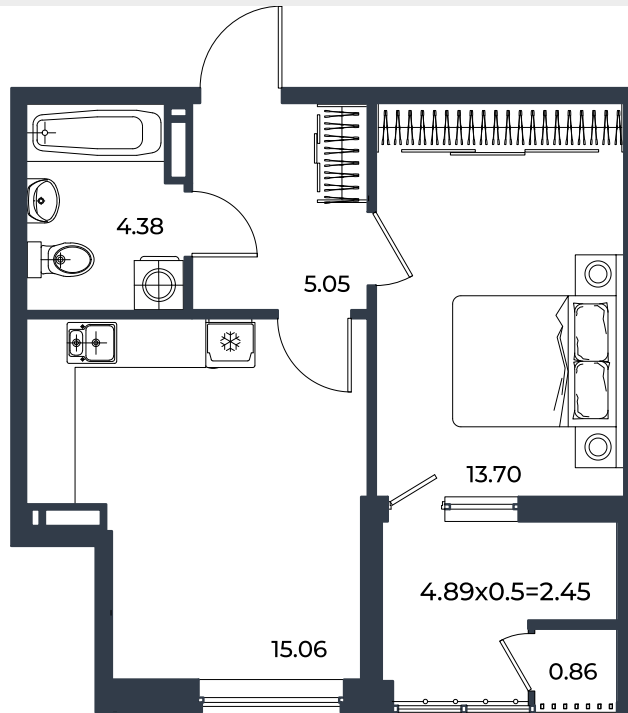

Квартира № 880

1К-квартира 41.5 м²

6 743 750 Р

Жилой комплекс

Инсити

Адрес

г. Краснодар, ул. им. Кирилла Россинского, 3/1, к.1

Срок сдачи

2026 г.

Проект
Номер на этаже
Этаж
Корпус
Секция
Заселение
Отделка

Микрорайон «Образцово»
880
18 из 18
Дом 11
1
I квартал 2026 г.
Предчистовая

1 этаж