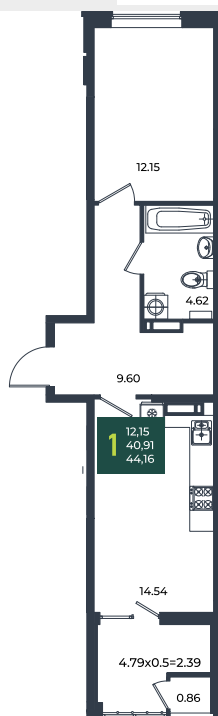

# Квартира № 744

1К-квартира 44.16 м<sup>2</sup>

7 418 088 Р

Жилой комплекс

Инсити

Адрес

г. Краснодар, ул. им. Кирилла Россинского, 3/1, к.1

Срок сдачи

2026 г.

Проект

Микрорайон «Образцово»

Номер на этаже

744

Этаж

15 из 18

Корпус

Дом 11

Секция

1

Заселение

I квартал 2026 г.

Отделка

Предчистовая

1 этаж