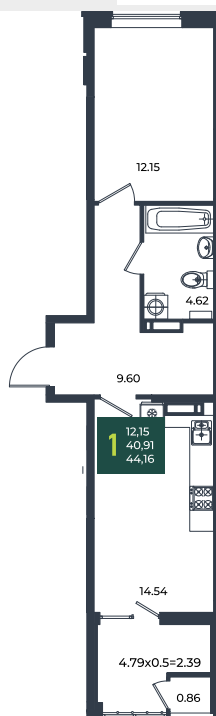

# Квартира № 708

1К-квартира 44.16 м<sup>2</sup>

7 434 048 Р

Жилой комплекс

Инсити

Адрес

г. Краснодар, ул. им. Кирилла Россинского, 3/1, к.1

Срок сдачи

2026 г.

Проект  
Номер на этаже  
Этаж  
Корпус  
Секция  
Заселение  
Отделка

Микрорайон «Образцово»  
708  
12 из 18  
Дом 11  
1  
I квартал 2026 г.  
Предчистовая

1 этаж