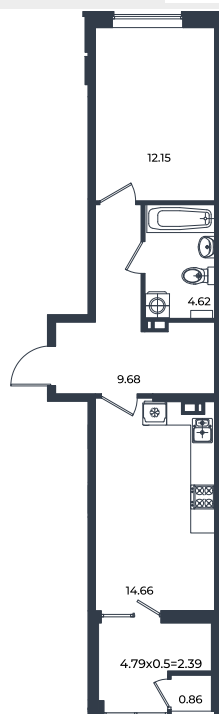

Квартира № 624

1К-квартира 44.36 м²

7 390 500 ₽

Жилой комплекс

Инсити

Адрес

г. Краснодар, ул. им. Кирилла Россинского, 3/1, к.1

Срок сдачи

2026 г.

Проект
Номер на этаже
Этаж
Корпус
Секция
Заселение
Отделка

Микрорайон «Образцово»
624
5 из 18
Дом 11
1
I квартал 2026 г.
Предчистовая

1 этаж