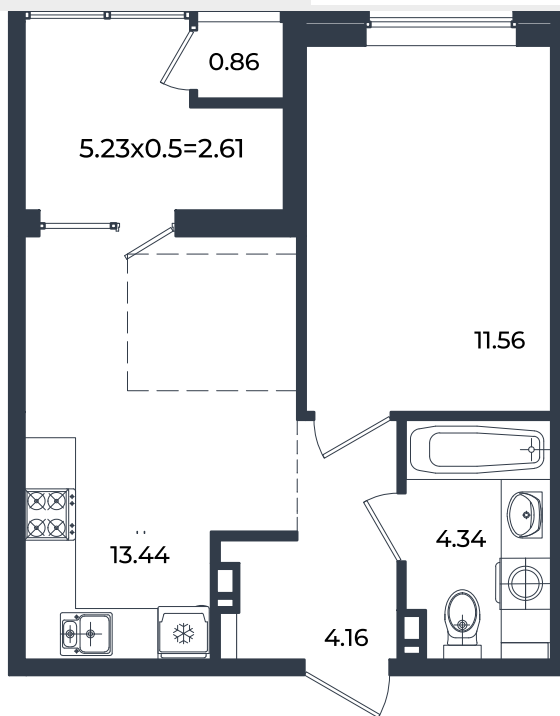

Квартира № 606

1К-квартира 36.97 м²

6 603 350 ₽

Жилой комплекс

Инсити

Адрес

г. Краснодар, ул. им. Кирилла Россинского, 3/1, к.1

Срок сдачи

2026 г.

Проект

Микрорайон «Образцово»

Номер на этаже

606

Этаж

4 из 18

Корпус

Дом 11

Секция

1

Заселение

I квартал 2026 г.

Отделка

Предчистовая

1 этаж