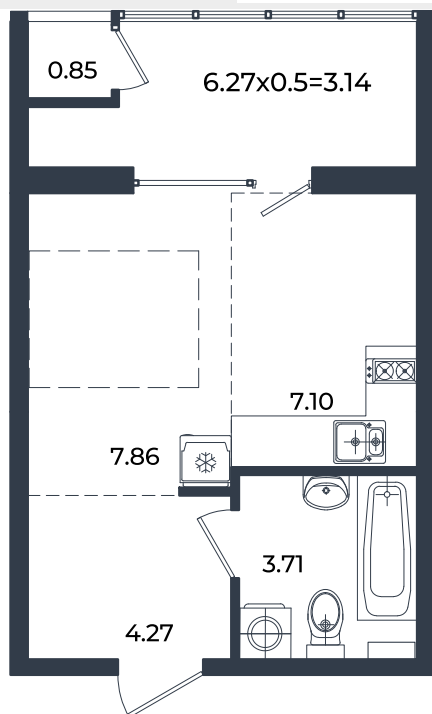

Квартира № 586

Студия 26.93 м²

5 052 692 Р

Жилой комплекс

Инсити

Адрес

Срок сдачи

2026 г.

Проект

Микрорайон «Образцово»

Номер на этаже

586

Этаж

2 из 18

Корпус

Дом 11

Секция

1

Заселение

1 квартал 2026 г.

Отделка

Предчистовая

1 этаж