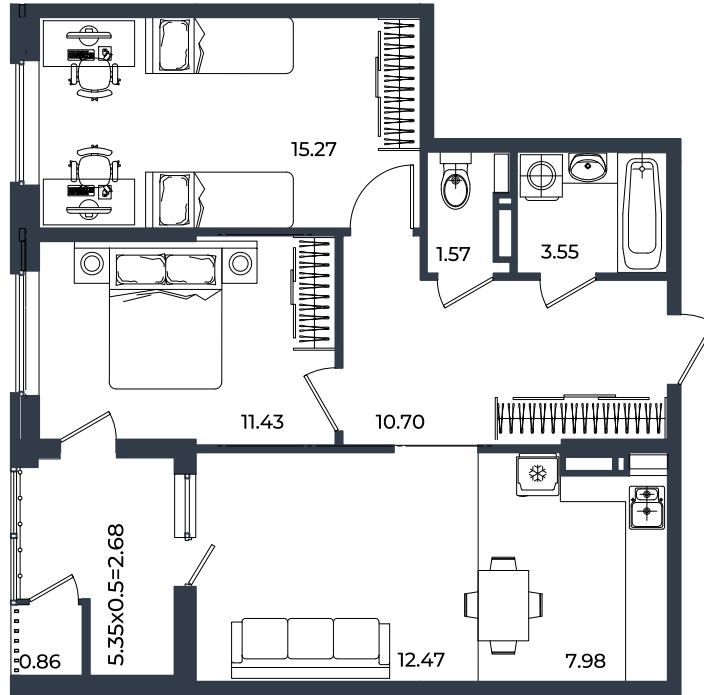

Квартира № 883

3К-квартира 66.51 м²

9 333 460 ₽

Жилой комплекс

Инсити

Адрес

г. Краснодар, ул. им. Кирилла Россинского, 3/1, к.1

Срок сдачи

2026 г.

Проект
Номер на этаже
Этаж
Корпус
Секция
Заселение
Отделка

Микрорайон «Образцово»
883
18 из 18
Дом 11
1
I квартал 2026 г.
Предчистовая

1 этаж