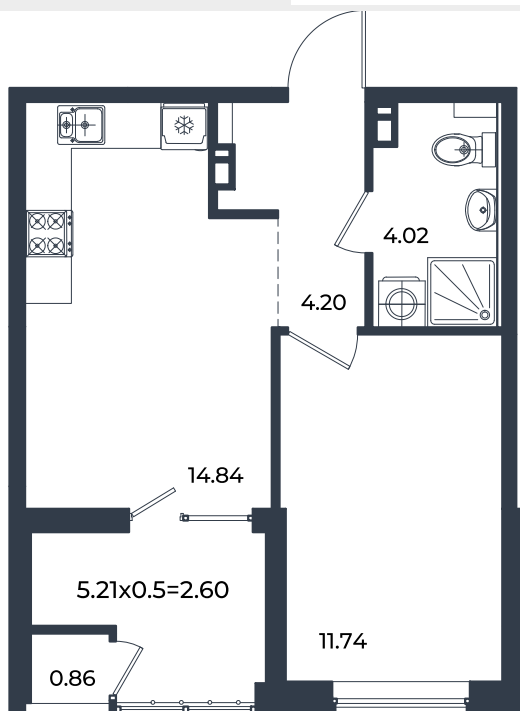

Квартира № 628

1К-квартира 38.26 м²

6 427 680 Р

Жилой комплекс

Инсити

Адрес

г. Краснодар, ул. им. Кирилла Россинского, 3/1, к.1

Срок сдачи

2026 г.

Проект

Микрорайон «Образцово»

Номер на этаже

628

Этаж

6 из 18

Корпус

Дом 11

Секция

1

Заселение

I квартал 2026 г.

Отделка

Предчистовая

1 этаж