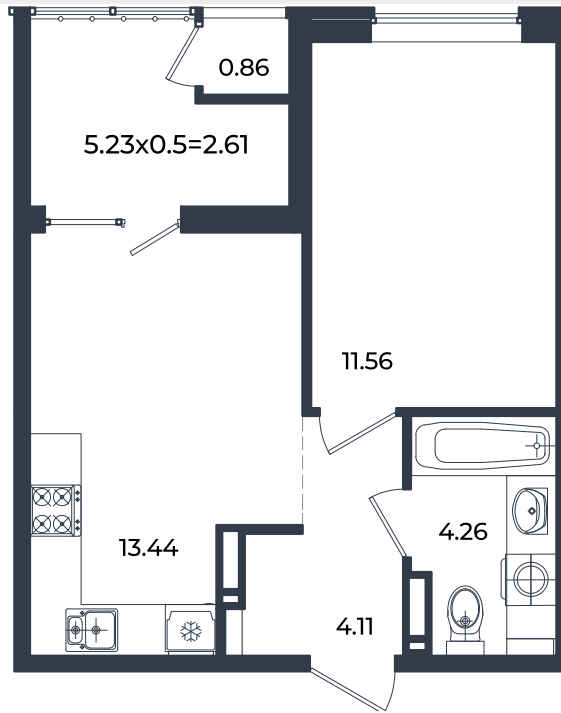

# Квартира № 666

1К-квартира 36.84 м<sup>2</sup>

6 262 800 ₽

Жилой комплекс

Инсити

Адрес

г. Краснодар, ул. им. Кирилла Россинского, 3/1, к.1

Срок сдачи

2026 г.

Проект

Микрорайон «Образцово»

Номер на этаже

666

Этаж

9 из 18

Корпус

Дом 11

Секция

1

Заселение

I квартал 2026 г.

Отделка

Предчистовая

1 этаж