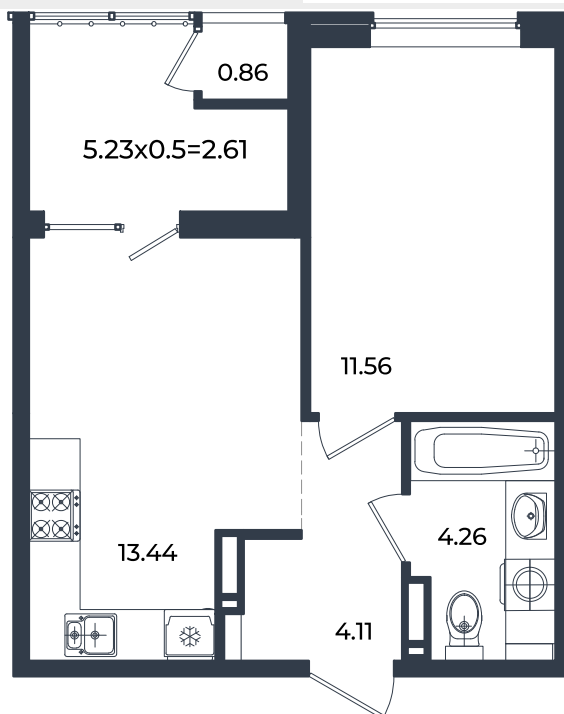

Квартира № 666

1К-квартира 36.84 м²

6 627 450 Р

Жилой комплекс

Инсити

Адрес

г. Краснодар, ул. им. Кирилла Россинского, 3/1, к.1

Срок сдачи

2026 г.

Проект

Микрорайон «Образцово»

Номер на этаже

666

Этаж

9 из 18

Корпус

Дом 11

Секция

1

Заселение

I квартал 2026 г.

Отделка

Предчистовая

1 этаж