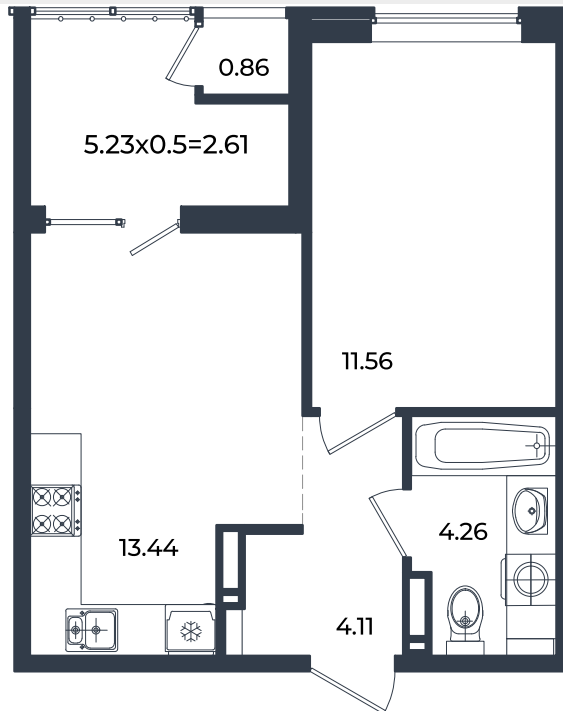

Квартира № 738

1К-квартира 36.84 м²

6 627 450 Р

Жилой комплекс

Инсити

Адрес

г. Краснодар, ул. им. Кирилла Россинского, 3/1, к.1

Срок сдачи

2026 г.

Проект
Номер на этаже
Этаж
Корпус
Секция
Заселение
Отделка

Микрорайон «Образцово»
738
15 из 18
Дом 11
1
I квартал 2026 г.
Предчистовая

1 этаж