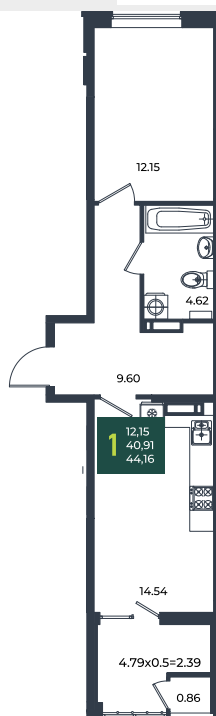

# Квартира № 732

1К-квартира 44.16 м<sup>2</sup>

7 434 048 Р

Жилой комплекс

Инсити

Адрес

г. Краснодар, ул. им. Кирилла Россинского, 3/1, к.1

Срок сдачи

2026 г.

Проект  
Номер на этаже  
Этаж  
Корпус  
Секция  
Заселение  
Отделка

Микрорайон «Образцово»  
732  
14 из 18  
Дом 11  
1  
I квартал 2026 г.  
Предчистовая

1 этаж