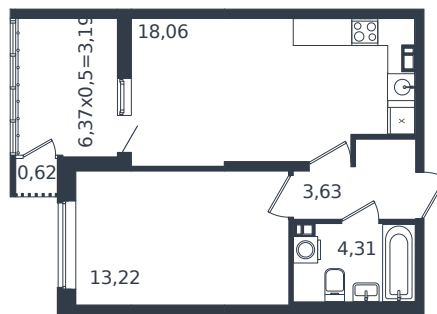

Квартира № 969

1 этаж

1К-квартира 43.03 м²

7 367 470 ₺

Проект	Микрорайон «Образцово»
Номер на этаже	969
Этаж	5 из 21
Корпус	Дом 17
Секция	1
Заселение	2026 г.
Отделка	Готовая отделка