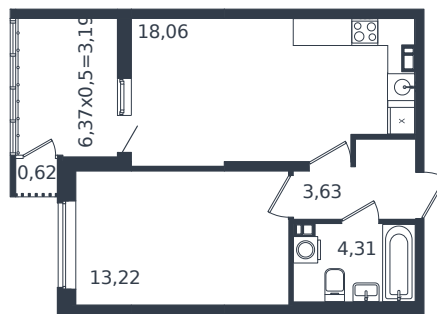

Квартира № 969

1 этаж

1К-квартира 43.03 м²

7 152 900 ₽

Проект	Микрорайон «Образцово»
Номер на этаже	969
Этаж	5 из 21
Корпус	Дом 17
Секция	1
Заселение	2026 г.
Отделка	Готовая отделка

+7(861)210-35-75

ИНСИТИ
ДЕВЕЛОПМЕНТ