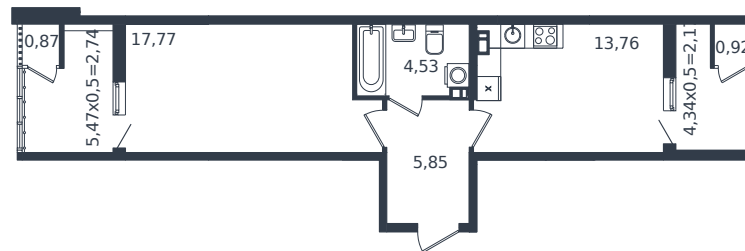

Квартира № 966

1 этаж

1К-квартира 48.61 м²

6 847 628 ₺

Проект	Микрорайон «Образцово»
Номер на этаже	966
Этаж	5 из 21
Корпус	Дом 17
Секция	1
Заселение	2026 г.
Отделка	Готовая отделка