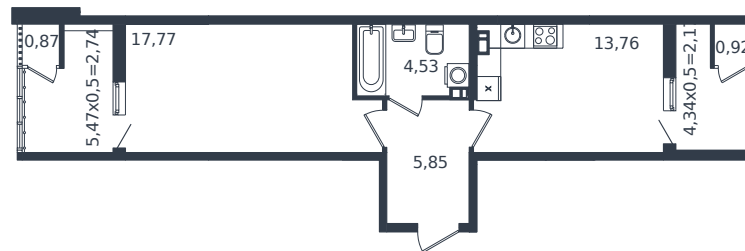

# Квартира № 966

1 этаж

1К-квартира 48.61 м<sup>2</sup>

6 847 628 ₺

Проект	Микрорайон «Образцово»
Номер на этаже	966
Этаж	5 из 21
Корпус	Дом 17
Секция	1
Заселение	2026 г.
Отделка	Готовая отделка