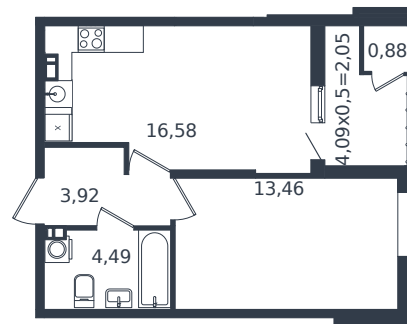

# Квартира № 965

1 этаж

1К-квартира 41.38 м<sup>2</sup>

6 521 310 ₽

Проект	Микрорайон «Образцово»
Номер на этаже	965
Этаж	5 из 21
Корпус	Дом 17
Секция	1
Заселение	2026 г.
Отделка	Готовая отделка