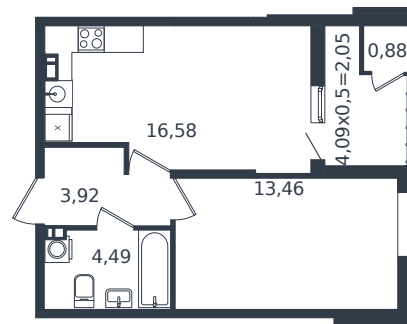

Квартира № 965

1 этаж

1К-квартира 41.38 м²

6 521 310 ₹

Проект	Микрорайон «Образцово»
Номер на этаже	965
Этаж	5 из 21
Корпус	Дом 17
Секция	1
Заселение	2026 г.
Отделка	Готовая отделка