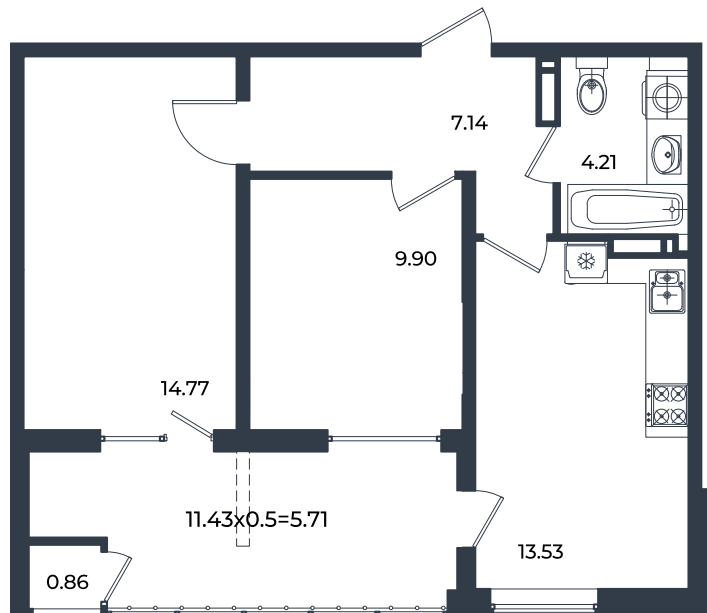

Квартира № 711

2К-квартира 56.12 м²

8 377 300 Р

Жилой комплекс

Инсити

Адрес

г. Краснодар, ул. им. Кирилла Россинского, 3/1, к.1

Срок сдачи

2026 г.

Проект
Номер на этаже
Этаж
Корпус
Секция
Заселение
Отделка

Микрорайон «Образцово»
711
13 из 18
Дом 11
1
I квартал 2026 г.
Предчистовая

1 этаж