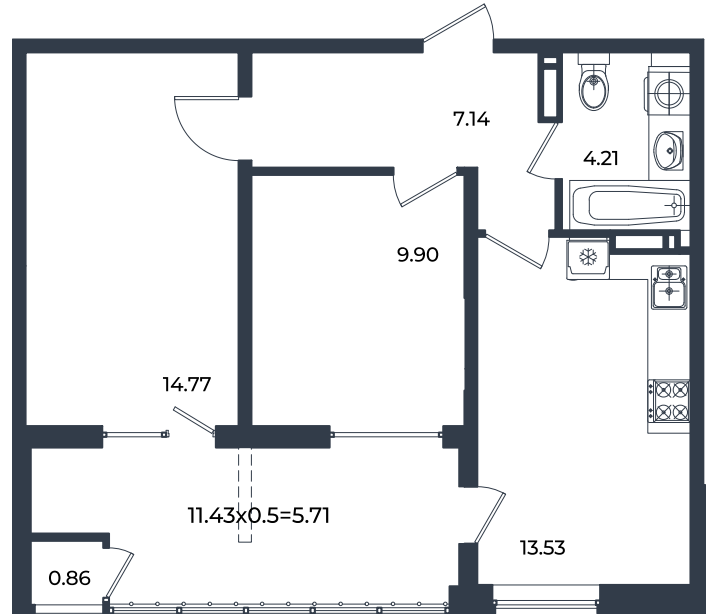

Квартира № 711

2К-квартира 56.12 м²

7 969 040 ₽

Жилой комплекс

Инсити

Адрес

г. Краснодар, ул. им. Кирилла Россинского, 3/1, к.1

Срок сдачи

2026 г.

Проект
Номер на этаже
Этаж
Корпус
Секция
Заселение
Отделка

Микрорайон «Образцово»
711
13 из 18
Дом 11
1
I квартал 2026 г.
Предчистовая

1 этаж