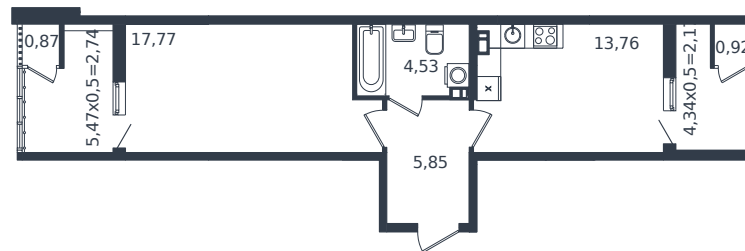

Квартира № 958

1 этаж

1К-квартира 48.61 м²

7 072 903 ₺

Проект	Микрорайон «Образцово»
Номер на этаже	958
Этаж	4 из 21
Корпус	Дом 17
Секция	1
Заселение	2026 г.
Отделка	Готовая отделка