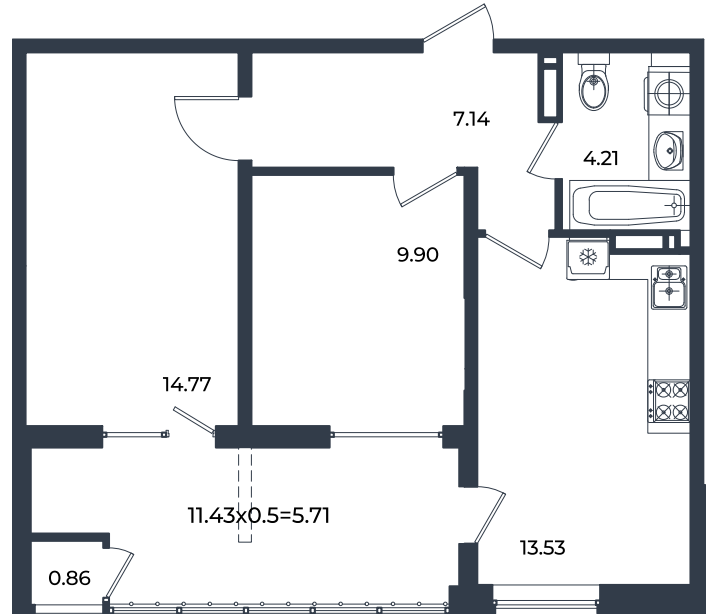

Квартира № 363

2К-квартира 56.12 м²

8 596 720 Р

Жилой комплекс

Инсити

Адрес

г. Краснодар, ул. им. Кирилла Россинского, 3/1, к.1

Срок сдачи

2026 г.

Проект
Номер на этаже
Этаж
Корпус
Секция
Заселение
Отделка

Микрорайон «Образцово»
363
18 из 18
Дом 11
1
I квартал 2026 г.
Предчистовая

1 этаж