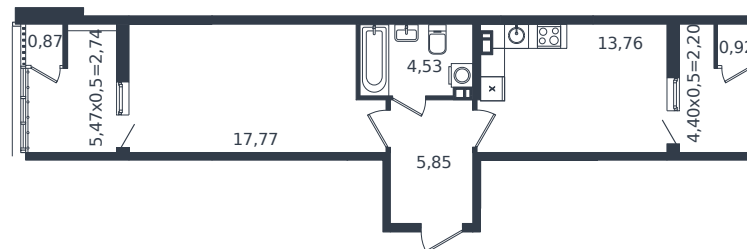

Квартира № 950

1 этаж

1К-квартира 48.64 м²

6 861 354 ₽

Проект	Микрорайон «Образцово»
Номер на этаже	950
Этаж	3 из 21
Корпус	Дом 17
Секция	1
Заселение	2026 г.
Отделка	Готовая отделка