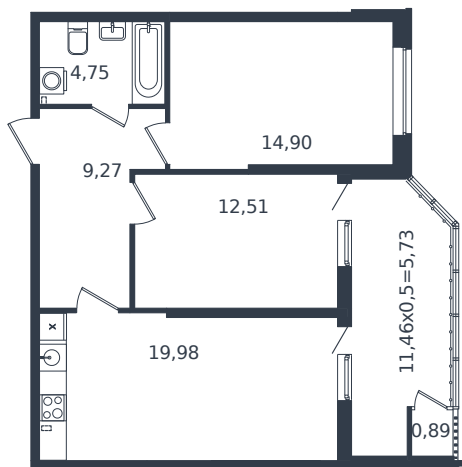

Квартира № 947

1 этаж

2К-квартира 68.03 м²

8 348 375 ₺

Проект	Микрорайон «Образцово»
Номер на этаже	947
Этаж	2 из 21
Корпус	Дом 17
Секция	1
Заселение	2026 г.
Отделка	Готовая отделка