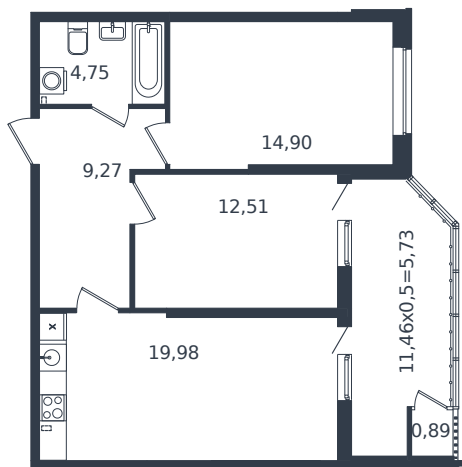

Квартира № 947

1 этаж

2К-квартира 68.03 м²

8 398 806 ₺

Проект	Микрорайон «Образцово»
Номер на этаже	947
Этаж	2 из 21
Корпус	Дом 17
Секция	1
Заселение	2026 г.
Отделка	Готовая отделка