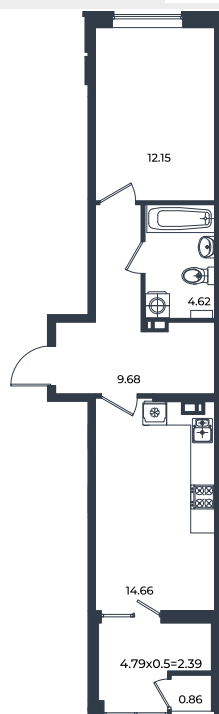

Квартира № 216

1К-квартира 44.36 м²

7 053 240 Р

Жилой комплекс

Инсити

Адрес

г. Краснодар, ул. им. Кирилла Россинского, 3/1, к.1

Срок сдачи

2026 г.

Проект
Номер на этаже
Этаж
Корпус
Секция
Заселение
Отделка

Микрорайон «Образцово»
216
5 из 18
Дом 11
1
I квартал 2026 г.
Предчистовая

1 этаж