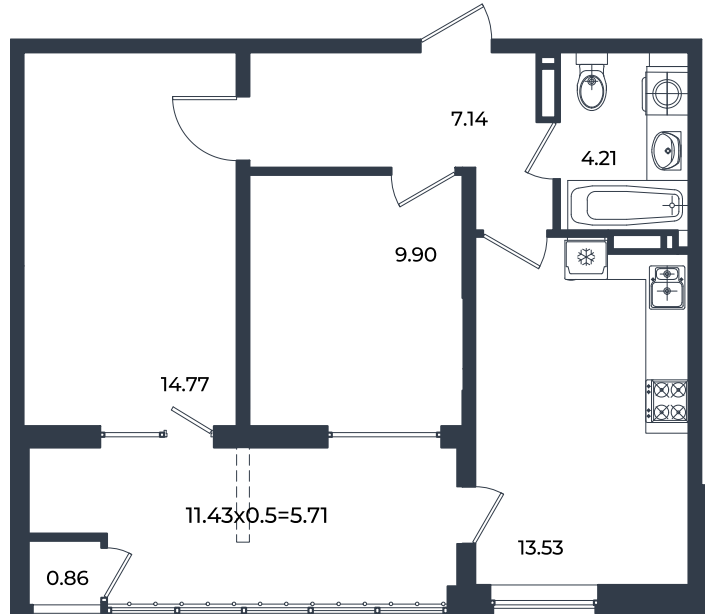

# Квартира № 255

2К-квартира 56.12 м<sup>2</sup>

8 025 160 Р

Жилой комплекс

Инсити

Адрес

г. Краснодар, ул. им. Кирилла Россинского, 3/1, к.1

Срок сдачи

2026 г.

Проект  
Номер на этаже  
Этаж  
Корпус  
Секция  
Заселение  
Отделка

Микрорайон «Образцово»  
255  
9 из 18  
Дом 11  
1  
I квартал 2026 г.  
Предчистовая

1 этаж