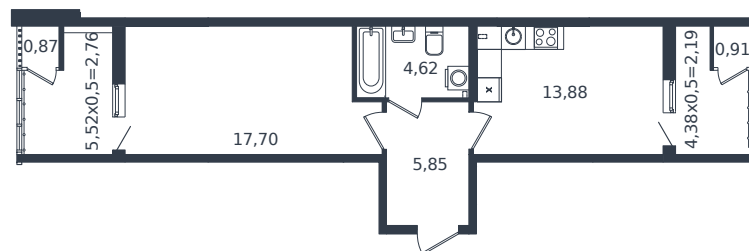

Квартира № 942

1 этаж

1К-квартира 48.78 м²

6 829 853 ₽

Проект	Микрорайон «Образцово»
Номер на этаже	942
Этаж	2 из 21
Корпус	Дом 17
Секция	1
Заселение	2026 г.
Отделка	Готовая отделка