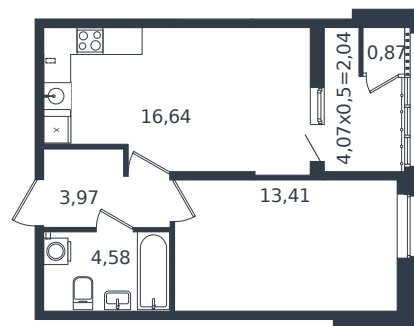

# Квартира № 941

1 этаж

1К-квартира 41.51 м<sup>2</sup>

6 688 167 ₺

Проект  
Номер на этаже  
Этаж  
Корпус  
Секция  
Заселение  
Отделка

Микрорайон «Образцово»  
941  
2 из 21  
Дом 17  
1  
2026 г.  
Готовая отделка