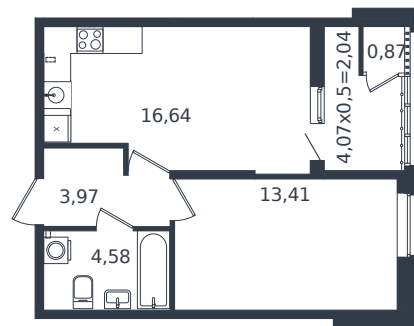

# Квартира № 941

1 этаж

1К-квартира 41.51 м<sup>2</sup>

6 487 527 ₪

Проект	Микрорайон «Образцово»
Номер на этаже	941
Этаж	2 из 21
Корпус	Дом 17
Секция	1
Заселение	2026 г.
Отделка	Готовая отделка

+7(861)210-35-75