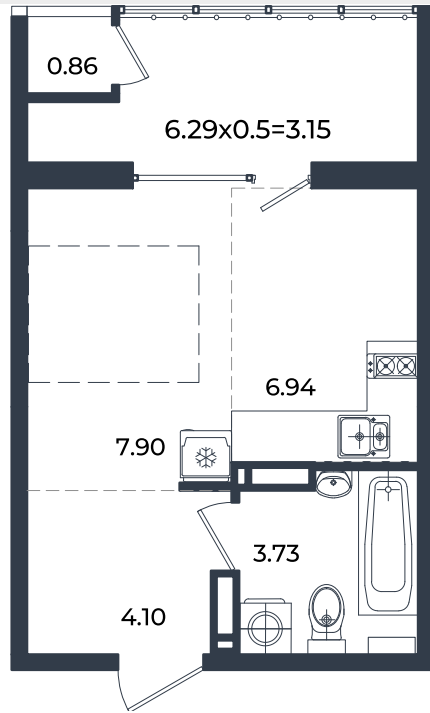

Квартира № 308

Студия 26.68 м²

4 562 280 Р

Жилой комплекс

Инсити

Адрес

г. Краснодар, ул. им. Кирилла Россинского, 3/1, к.1

Срок сдачи

2026 г.

Проект
Номер на этаже
Этаж
Корпус
Секция
Заселение
Отделка

Микрорайон «Образцово»
308
13 из 18
Дом 11
1
I квартал 2026 г.
Предчистовая

1 этаж