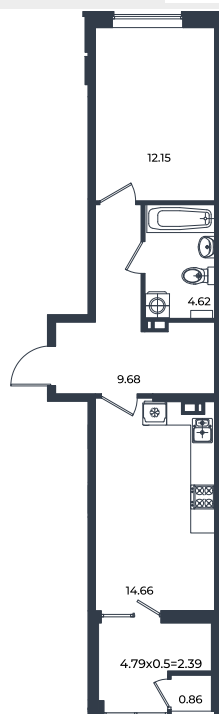

Квартира № 636

1К-квартира 44.36 м²

7 426 045 Р

Жилой комплекс

Инсити

Адрес

г. Краснодар, ул. им. Кирилла Россинского, 3/1, к.1

Срок сдачи

2026 г.

Проект
Номер на этаже
Этаж
Корпус
Секция
Заселение
Отделка

Микрорайон «Образцово»
636
6 из 18
Дом 11
1
I квартал 2026 г.
Предчистовая

1 этаж