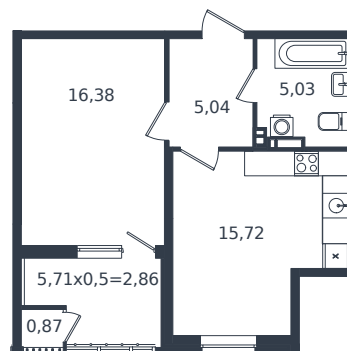

Квартира № 939

1 этаж

1К-квартира 45.9 м²

6 758 021 ₺

Проект	Микрорайон «Образцово»
Номер на этаже	939
Этаж	21 из 21
Корпус	Дом 17
Секция	1
Заселение	2026 г.
Отделка	Готовая отделка