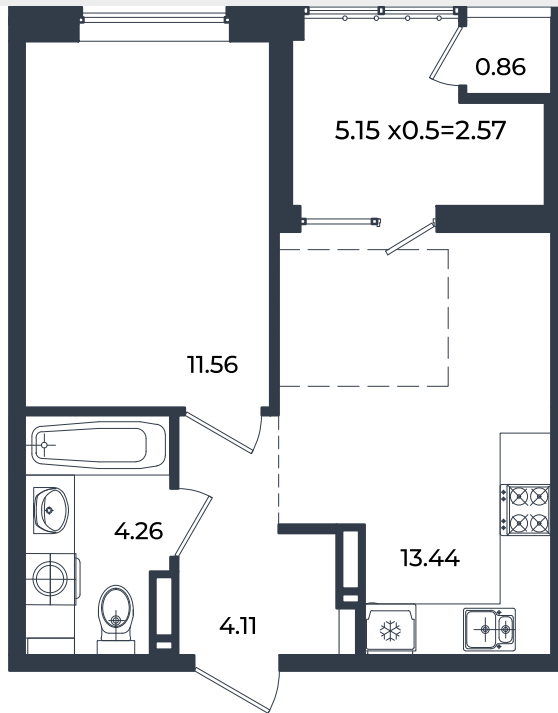

Квартира № 571

1К-квартира 36.8 м²

6 573 300 ₽

Жилой комплекс

Инсити

Адрес

г. Краснодар, ул. им. Кирилла Россинского, 3/1, к.1

Срок сдачи

2026 г.

Проект
Номер на этаже
Этаж
Корпус
Секция
Заселение
Отделка

Микрорайон «Образцово»
571
18 из 18
Дом 11
1
I квартал 2026 г.
Предчистовая

1 этаж