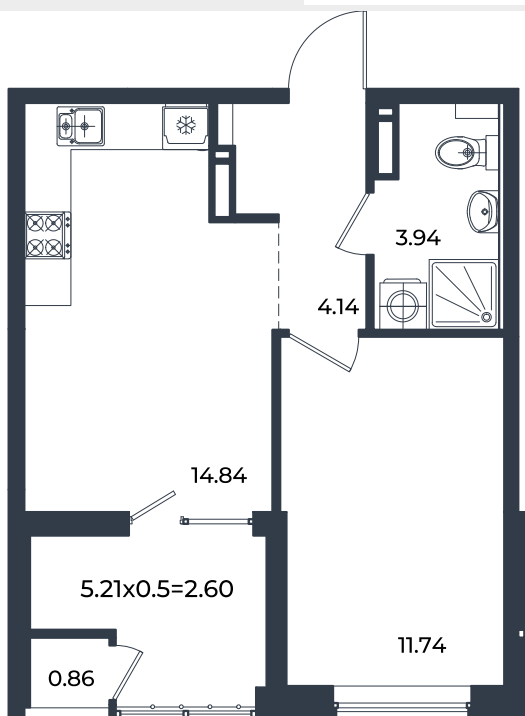

# Квартира № 568

1К-квартира 38.12 м<sup>2</sup>

6 707 970 Р

Жилой комплекс

Инсити

Адрес

г. Краснодар, ул. им. Кирилла Россинского, 3/1, к.1

Срок сдачи

2026 г.

Проект

Микрорайон «Образцово»

Номер на этаже

568

Этаж

18 из 18

Корпус

Дом 11

Секция

1

Заселение

I квартал 2026 г.

Отделка

Предчистовая

1 этаж