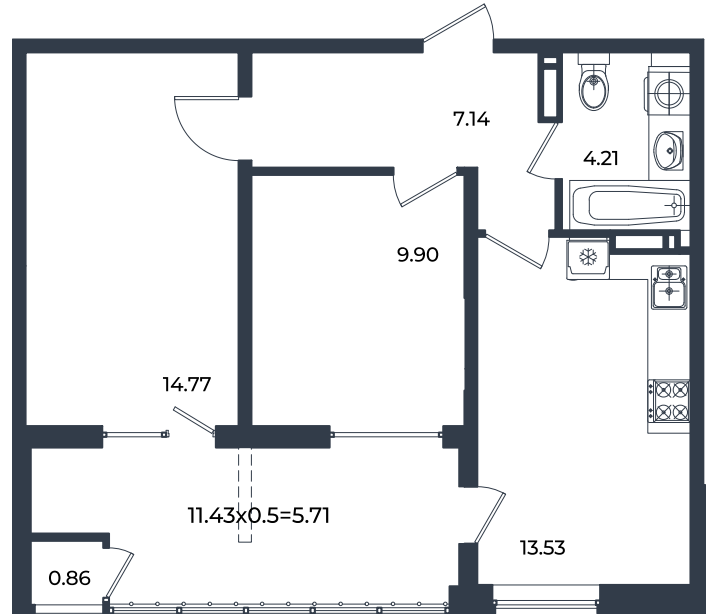

Квартира № 567

2К-квартира 56.12 м²

8 412 870 Р

Жилой комплекс

Инсити

Адрес

г. Краснодар, ул. им. Кирилла Россинского, 3/1, к.1

Срок сдачи

2026 г.

Проект
Номер на этаже
Этаж
Корпус
Секция
Заселение
Отделка

Микрорайон «Образцово»
567
18 из 18
Дом 11
1
I квартал 2026 г.
Предчистовая

1 этаж