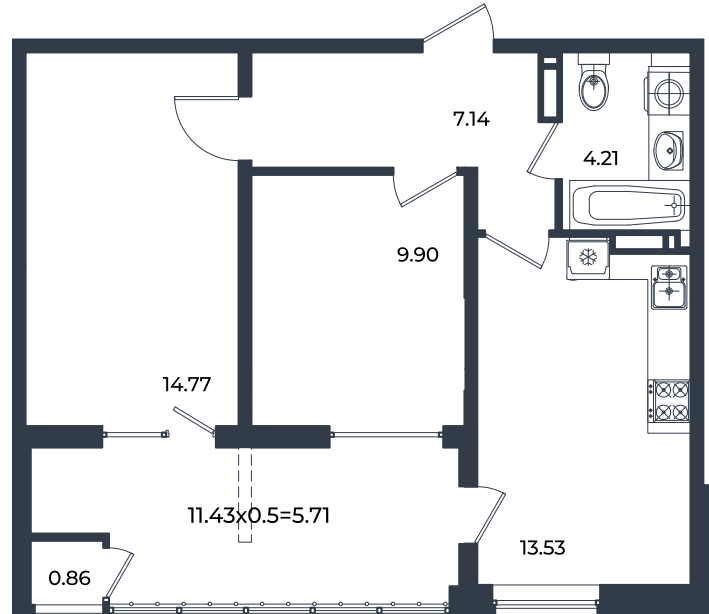

Квартира № 567

2К-квартира 56.12 м²

8 025 160 Р

Жилой комплекс

Инсити

Адрес

г. Краснодар, ул. им. Кирилла Россинского, 3/1, к.1

Срок сдачи

2026 г.

Проект
Номер на этаже
Этаж
Корпус
Секция
Заселение
Отделка

Микрорайон «Образцово»
567
18 из 18
Дом 11
1
I квартал 2026 г.
Предчистовая

1 этаж