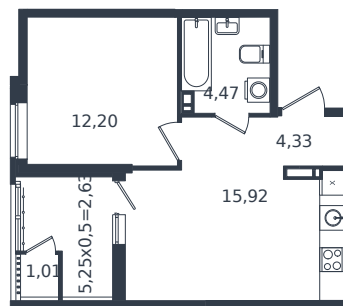

Квартира № 938

1 этаж

1К-квартира 40.56 м²

6 297 222 ₪

Проект	Микрорайон «Образцово»
Номер на этаже	938
Этаж	21 из 21
Корпус	Дом 17
Секция	1
Заселение	2026 г.
Отделка	Готовая отделка

+7(861)210-35-75

ИНСИТИ
ДЕВЕЛОПМЕНТ