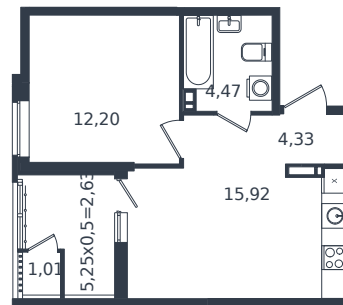

Квартира № 938

1 этаж

1К-квартира 40.56 м²

6 491 981 ₪

Проект
Номер на этаже
Этаж
Корпус
Секция
Заселение
Отделка

Микрорайон «Образцово»
938
21 из 21
Дом 17
1
2026 г.
Готовая отделка

+7(861)210-35-75

ИНСИТИ
ДЕВЕЛОПМЕНТ