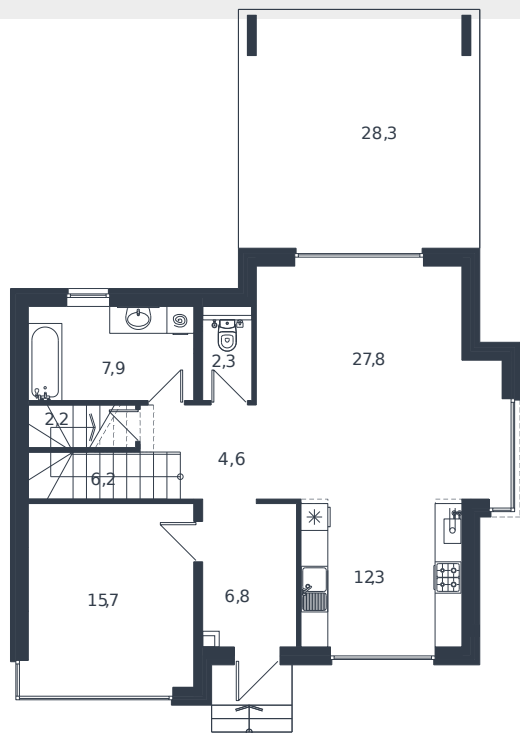

Коттедж № 33

1 этаж

Коттедж 187.2 м²

24 176 202 ₺

2 этаж

Проект	Микрорайон «Новая Елизаветка»
Номер на этаже	33
Этаж	1 из 1
Корпус	ИЖС - 1 очередь
Секция	1
Заселение	2026 г.
Отделка	Готовая отделка