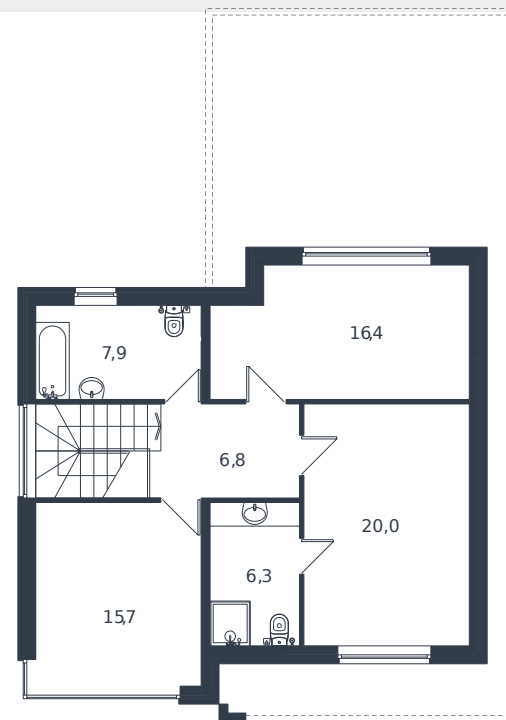

Коттедж № 33

1 этаж

Коттедж 187.2 м²

24 176 202 ₺

2 этаж

Проект	Микрорайон «Новая Елизаветка»
Номер на этаже	33
Этаж	1 из 1
Корпус	ИЖС - 1 очередь
Секция	1
Заселение	2026 г.
Отделка	Готовая отделка