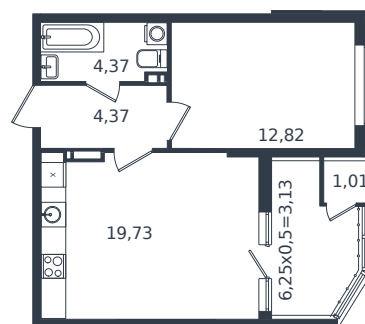

# Квартира № 931

1 этаж

1К-квартира 45.43 м<sup>2</sup>

7 131 308 ₺

Проект  
Номер на этаже  
Этаж  
Корпус  
Секция  
Заселение  
Отделка

Микрорайон «Образцово»  
931  
20 из 21  
Дом 17  
1  
2026 г.  
Готовая отделка