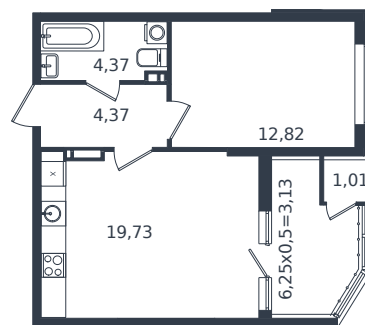

Квартира № 931

1 этаж

1К-квартира 45.43 м²

6 917 360 ₽

Проект	Микрорайон «Образцово»
Номер на этаже	931
Этаж	20 из 21
Корпус	Дом 17
Секция	1
Заселение	2026 г.
Отделка	Готовая отделка