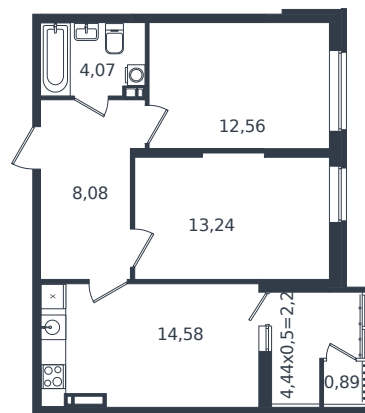

Квартира № 930

1 этаж

2К-квартира 55.64 м²

8 241 030 ₽

Проект	Микрорайон «Образцово»
Номер на этаже	930
Этаж	20 из 21
Корпус	Дом 17
Секция	1
Заселение	2026 г.
Отделка	Готовая отделка