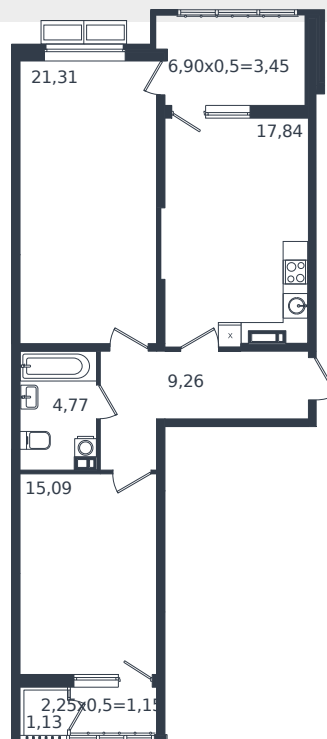

# Квартира № 928

1 этаж

2К-квартира 73.95 м²

8 906 734 ₽

Проект	Микрорайон «Образцово»
Номер на этаже	928
Этаж	19 из 21
Корпус	Дом 17
Секция	1
Заселение	2026 г.
Отделка	Готовая отделка