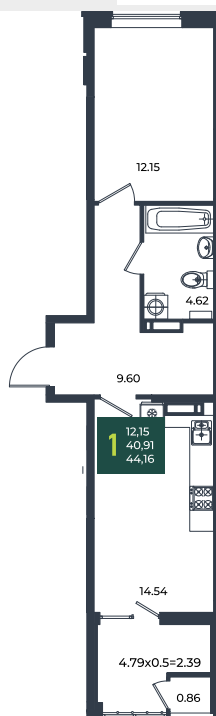

Квартира № 372

1К-квартира 44.16 м²

7 418 260 Р

Жилой комплекс

Инсити

Адрес

г. Краснодар, ул. им. Кирилла Россинского, 3/1, к.1

Срок сдачи

2026 г.

Проект
Номер на этаже
Этаж
Корпус
Секция
Заселение
Отделка

Микрорайон «Образцово»
372
18 из 18
Дом 11
1
I квартал 2026 г.
Предчистовая

1 этаж